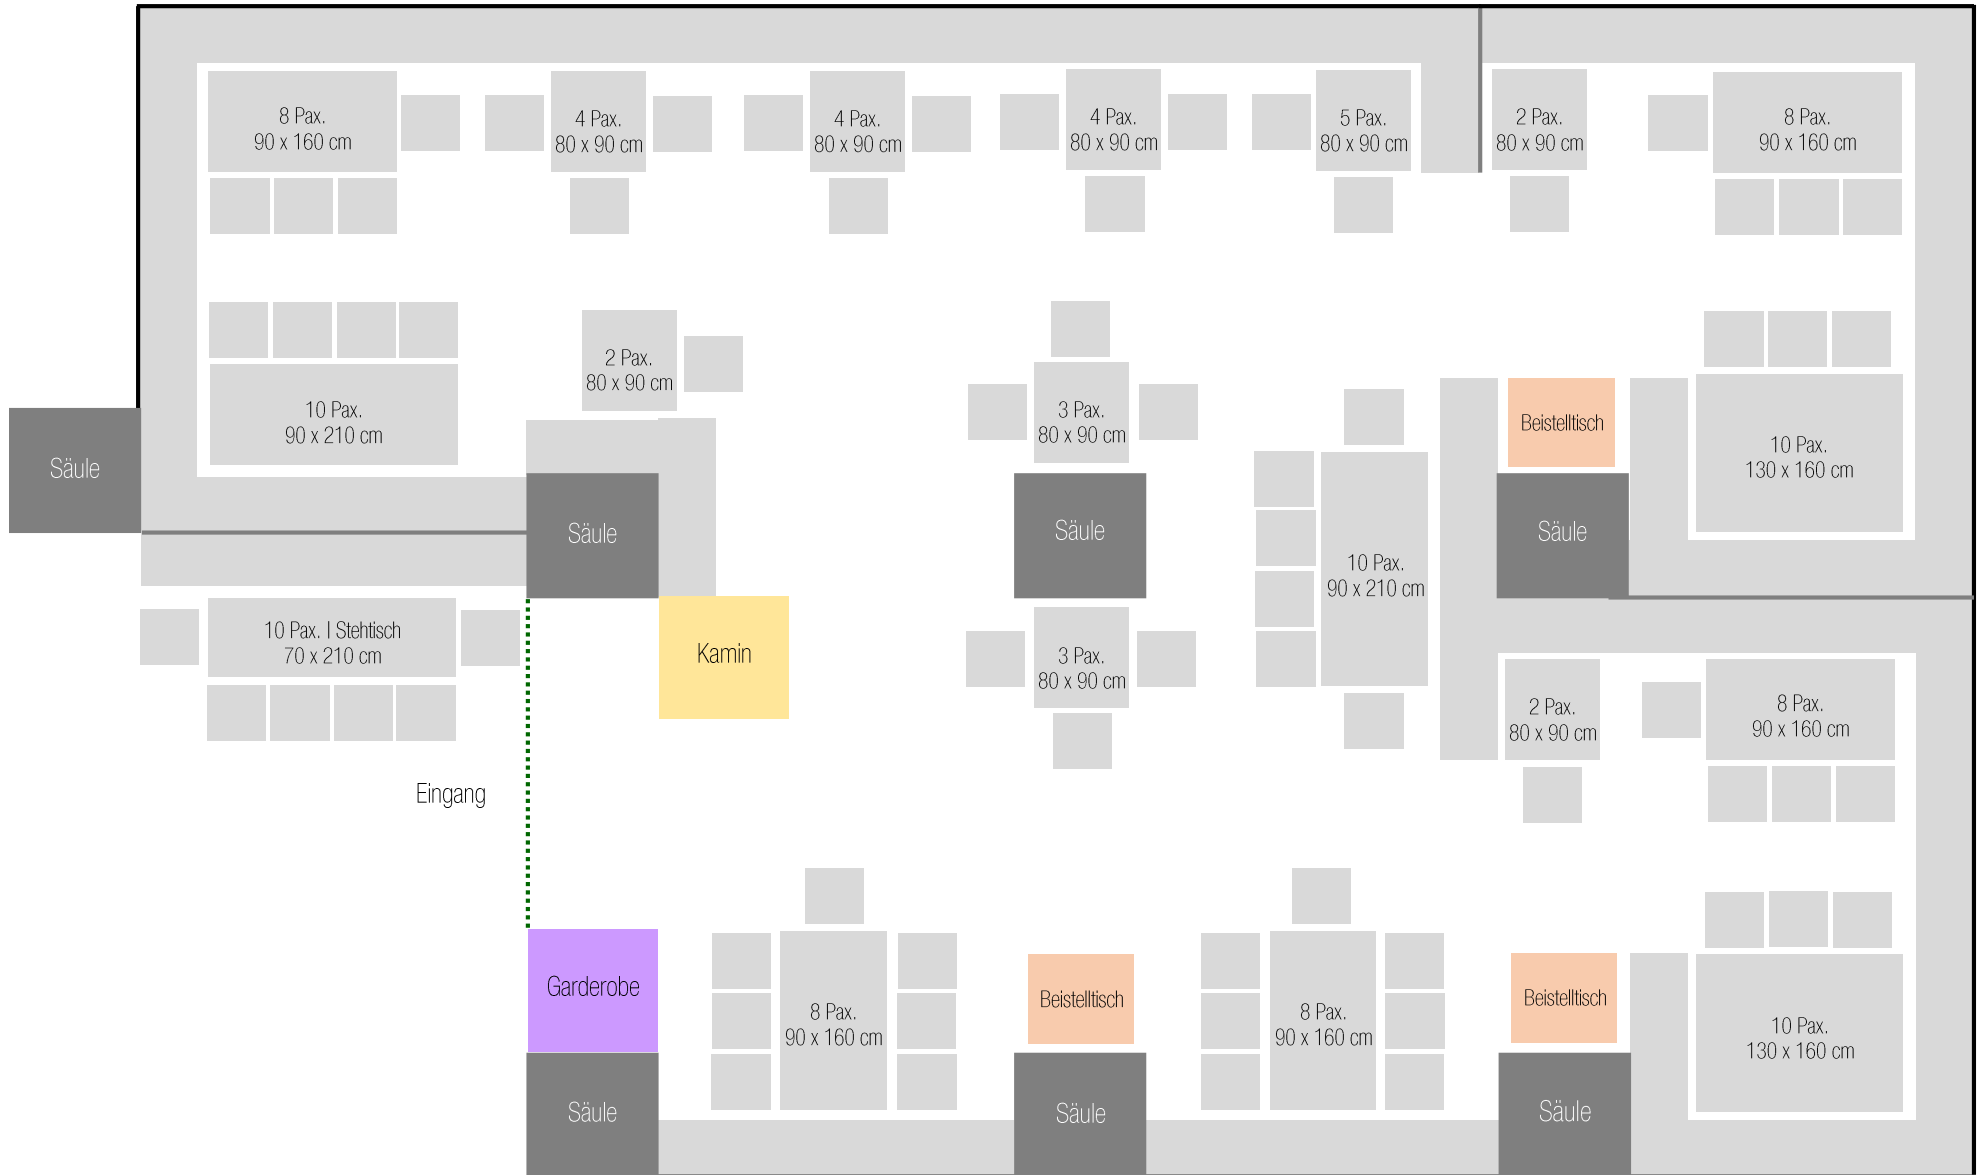

• Schlossterrasse •
Bestuhlung | Standard | 224 Personen

Eingang

• Mälzerei •

Bestuhlung | Standard | 109 Personen

• Mälzerei •
Bestuhlung I Tafel I 105 Personen

• Brennerer •
Bestuhlung | Standard | 69 Personen

• Brennerer •
Bestuhlung | Tafel | 62 Personen

• Brennerei •
Bestuhlung | Tafel | 44 Personen

• St. Quirinus •
Bestuhlung I Standard I 25 Personen

• St. Quirinus •
Bestuhlung I Tafel I 24 Personen