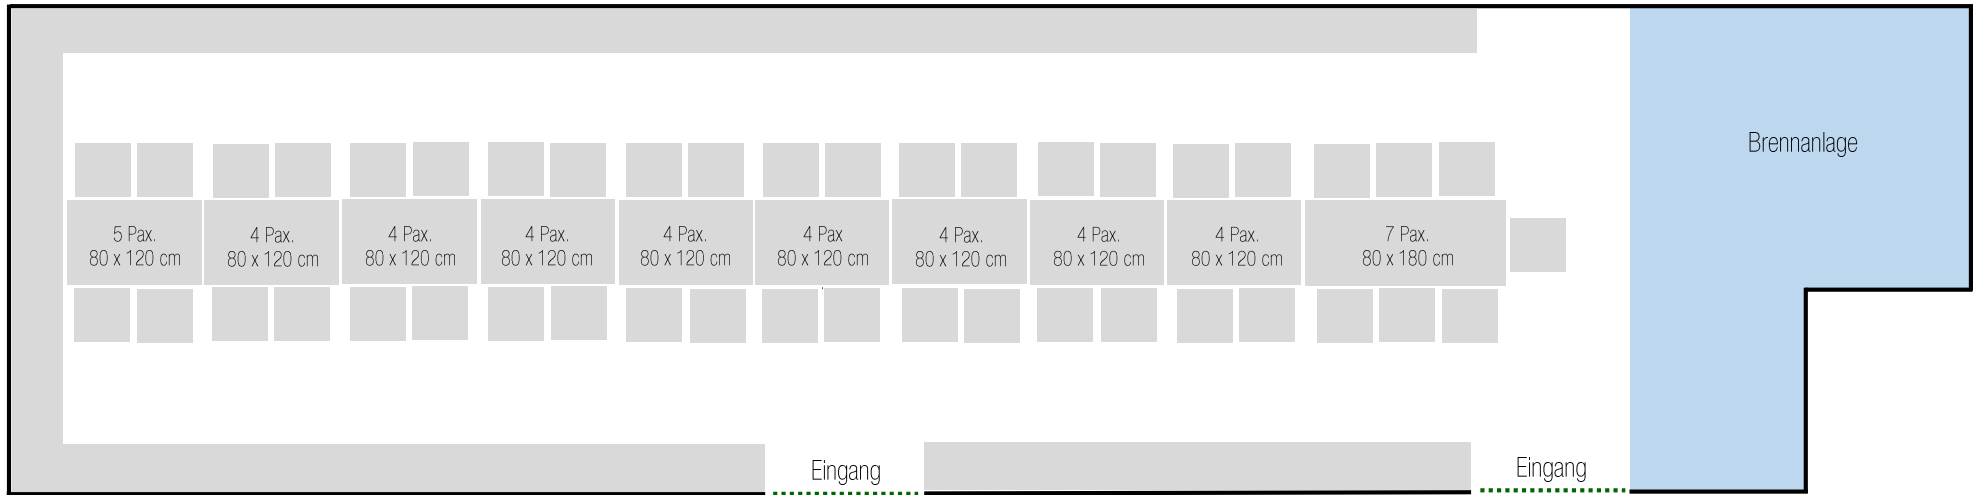

• Schlossterrasse •
Bestuhlung | Standard | 224 Personen

Eingang

• Mälzerei •

Bestuhlung | Standard | 109 Personen

• Mälzerei •
Bestuhlung I Tafel I 105 Personen

• Brennerer •
Bestuhlung | Standard | 69 Personen

• Brennerer •
Bestuhlung | Tafel | 62 Personen

• Brennerei •
Bestuhlung | Tafel | 44 Personen

• St. Quirinus •
Bestuhlung I Standard I 25 Personen

• St. Quirinus •
Bestuhlung I Tafel I 24 Personen