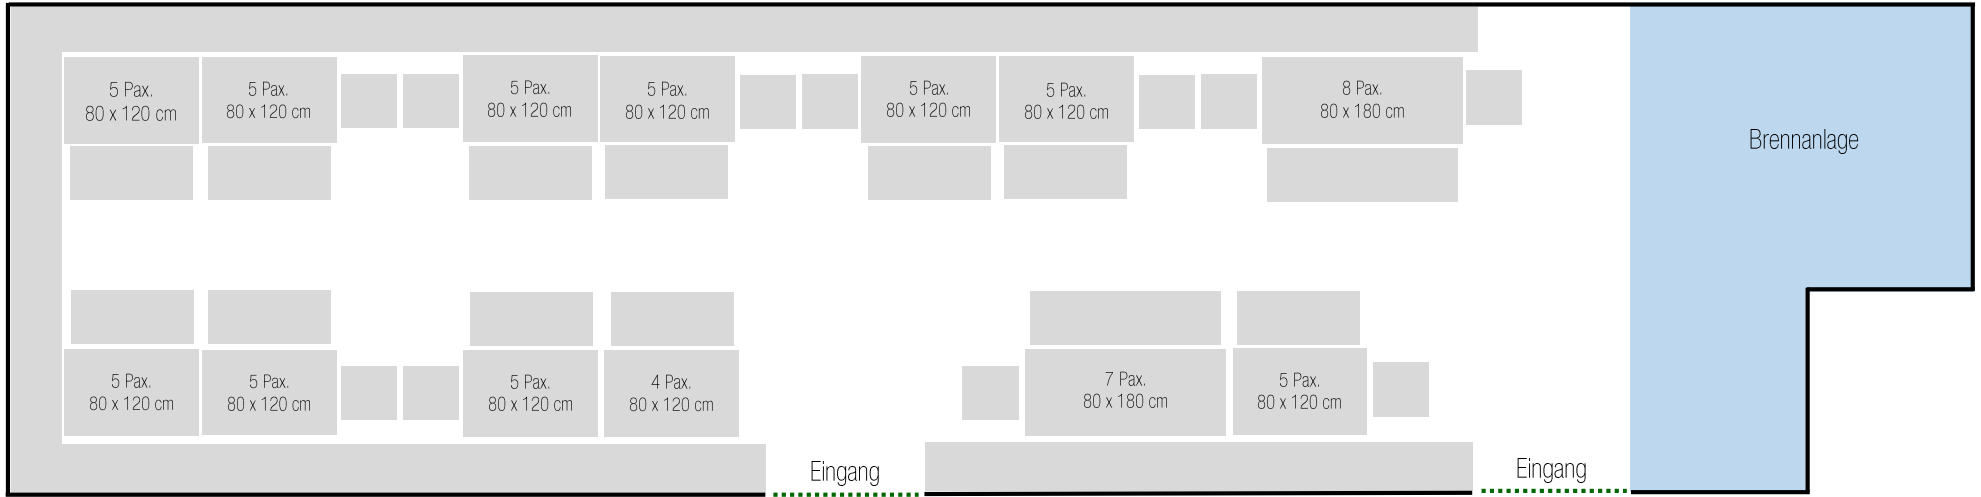

• Schlossterrasse •
Bestuhlung | Standard | 224 Personen

Eingang

• Mälzerei •

Bestuhlung | Standard | 109 Personen

• Mälzerei •
Bestuhlung I Tafel I 105 Personen

• Brennerer •
Bestuhlung | Standard | 69 Personen

• Brennerer •
Bestuhlung | Tafel | 62 Personen

• Brennerei •
Bestuhlung | Tafel | 44 Personen

• St. Quirinus •
Bestuhlung I Standard I 25 Personen

• St. Quirinus •
Bestuhlung I Tafel I 24 Personen