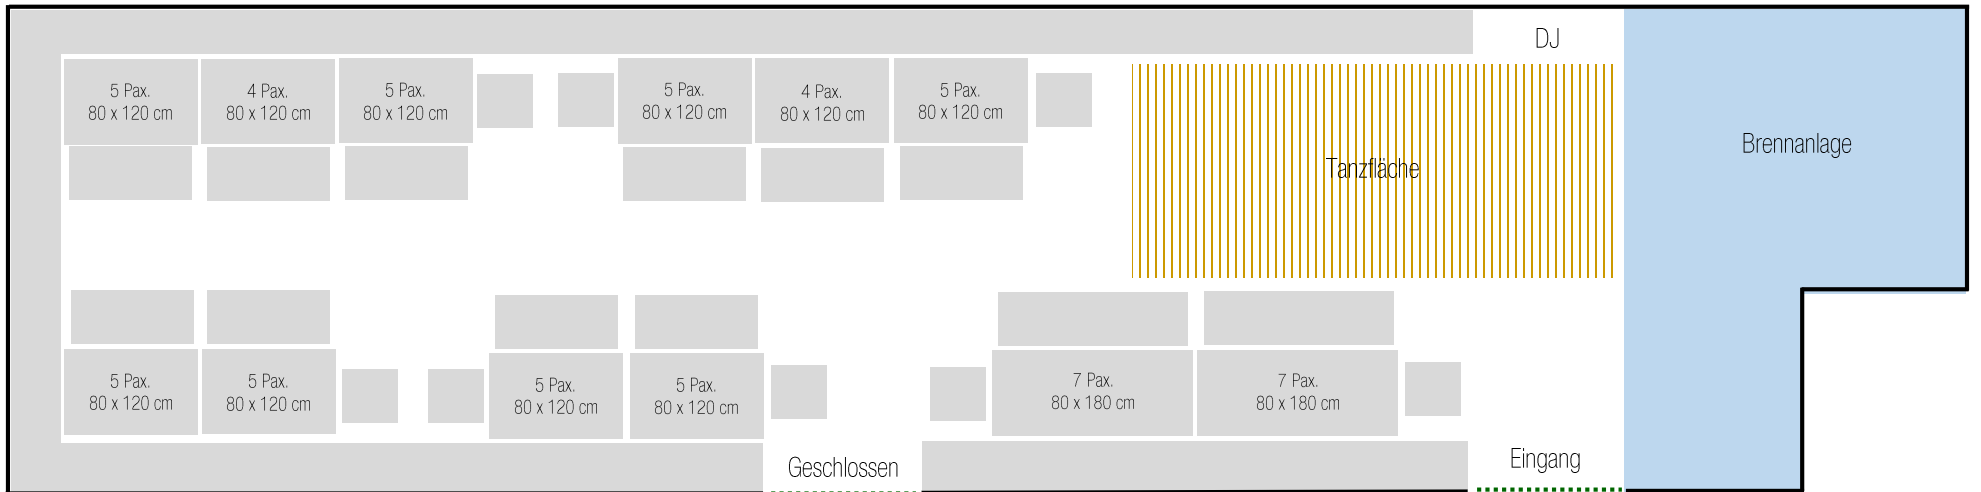

• Schlossterrasse •
Bestuhlung | Standard | 224 Personen

Eingang

• Mälzerei •

Bestuhlung | Standard | 109 Personen

• Mälzerei •
Bestuhlung I Tafel I 105 Personen

• Brennerer •
Bestuhlung | Standard | 69 Personen

• Brennerer •
Bestuhlung | Tafel | 62 Personen

• Brennerei •
Bestuhlung | Tafel | 44 Personen

• St. Quirinus •
Bestuhlung I Standard I 25 Personen

• St. Quirinus •
Bestuhlung I Tafel I 24 Personen