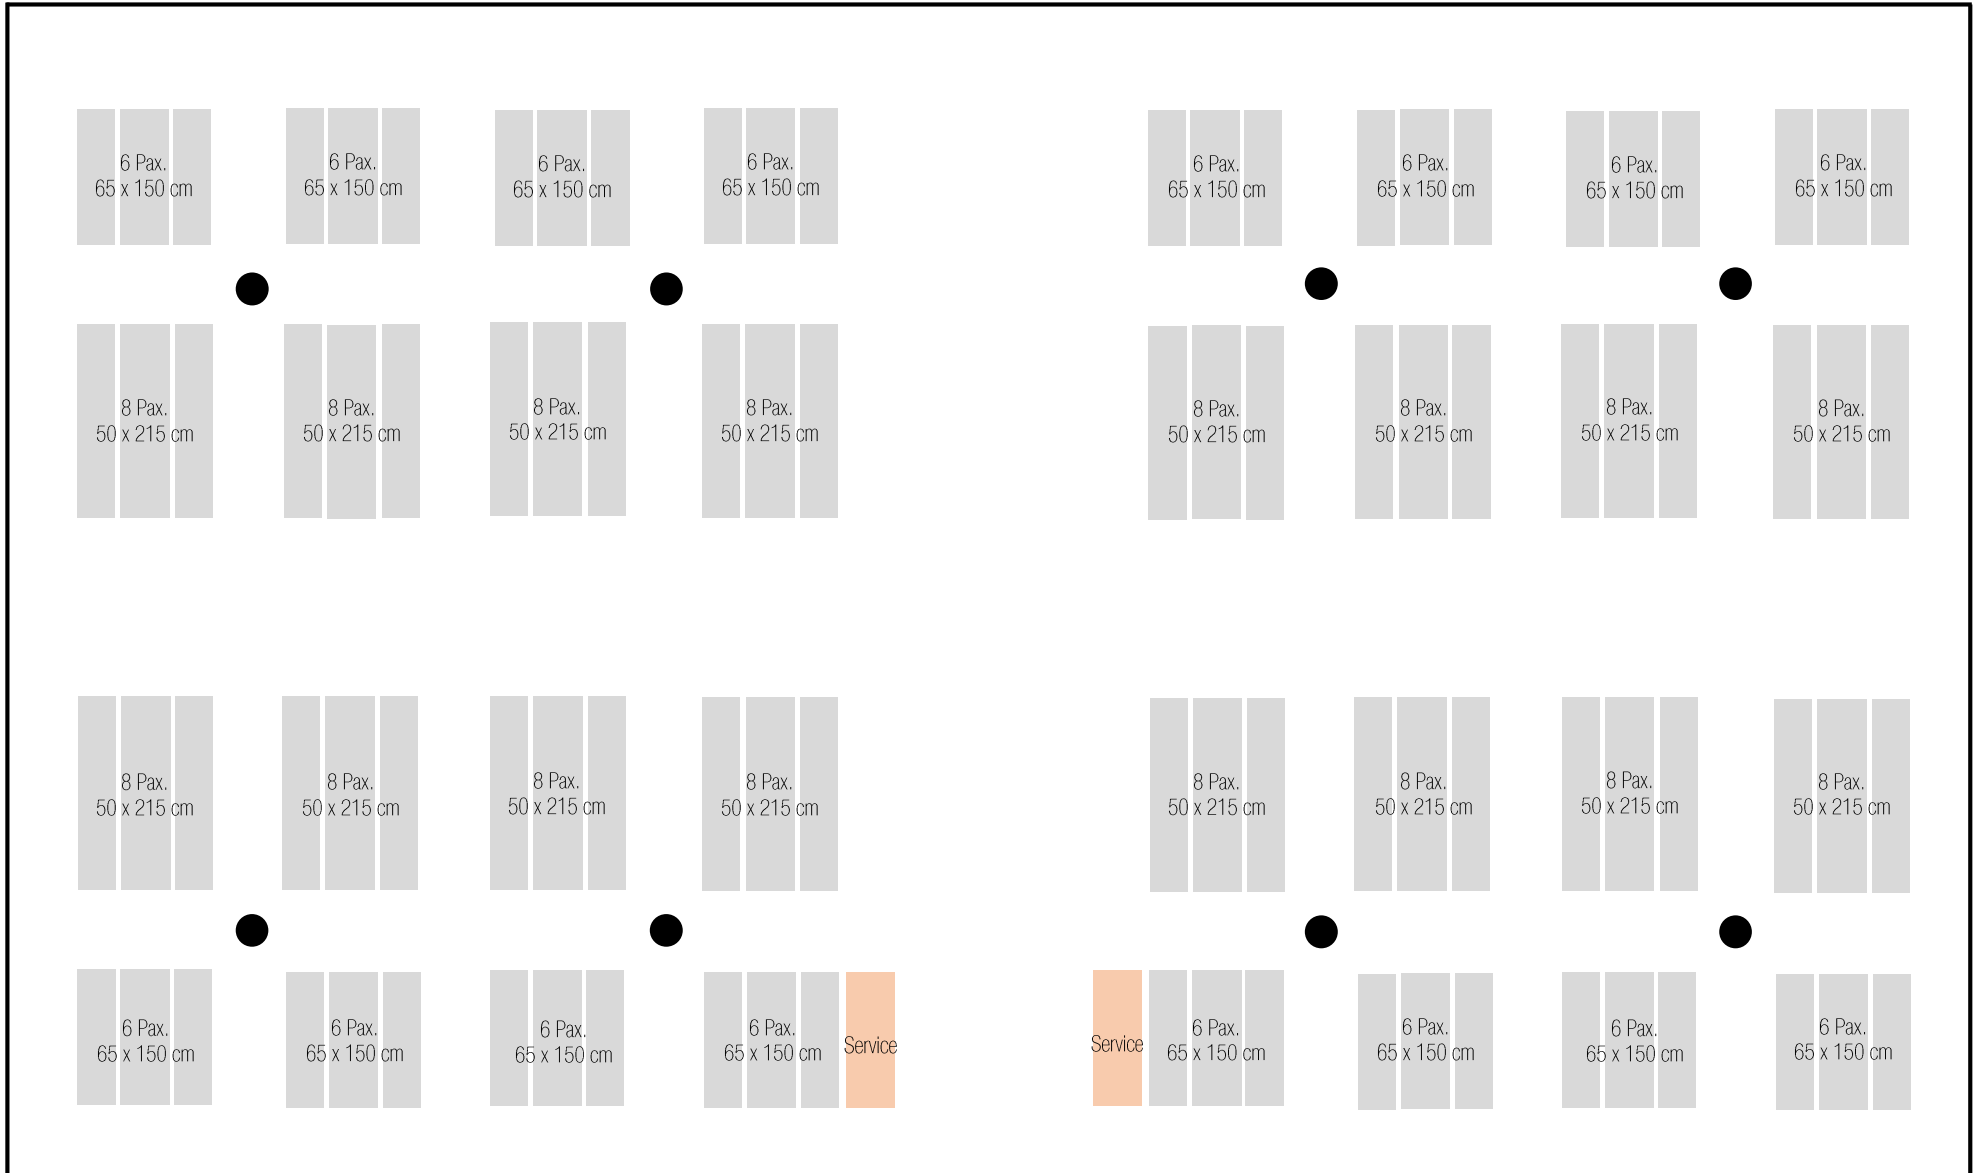

• Schlossterrasse •
Bestuhlung | Standard | 224 Personen

Eingang

• Mälzerei •

Bestuhlung | Standard | 109 Personen

• Mälzerei •
Bestuhlung I Tafel I 105 Personen

• Brennerer •
Bestuhlung | Standard | 69 Personen

• Brennerer •
Bestuhlung | Tafel | 62 Personen

• Brennerei •
Bestuhlung | Tafel | 44 Personen

• St. Quirinus •
Bestuhlung I Standard I 25 Personen

• St. Quirinus •
Bestuhlung I Tafel I 24 Personen