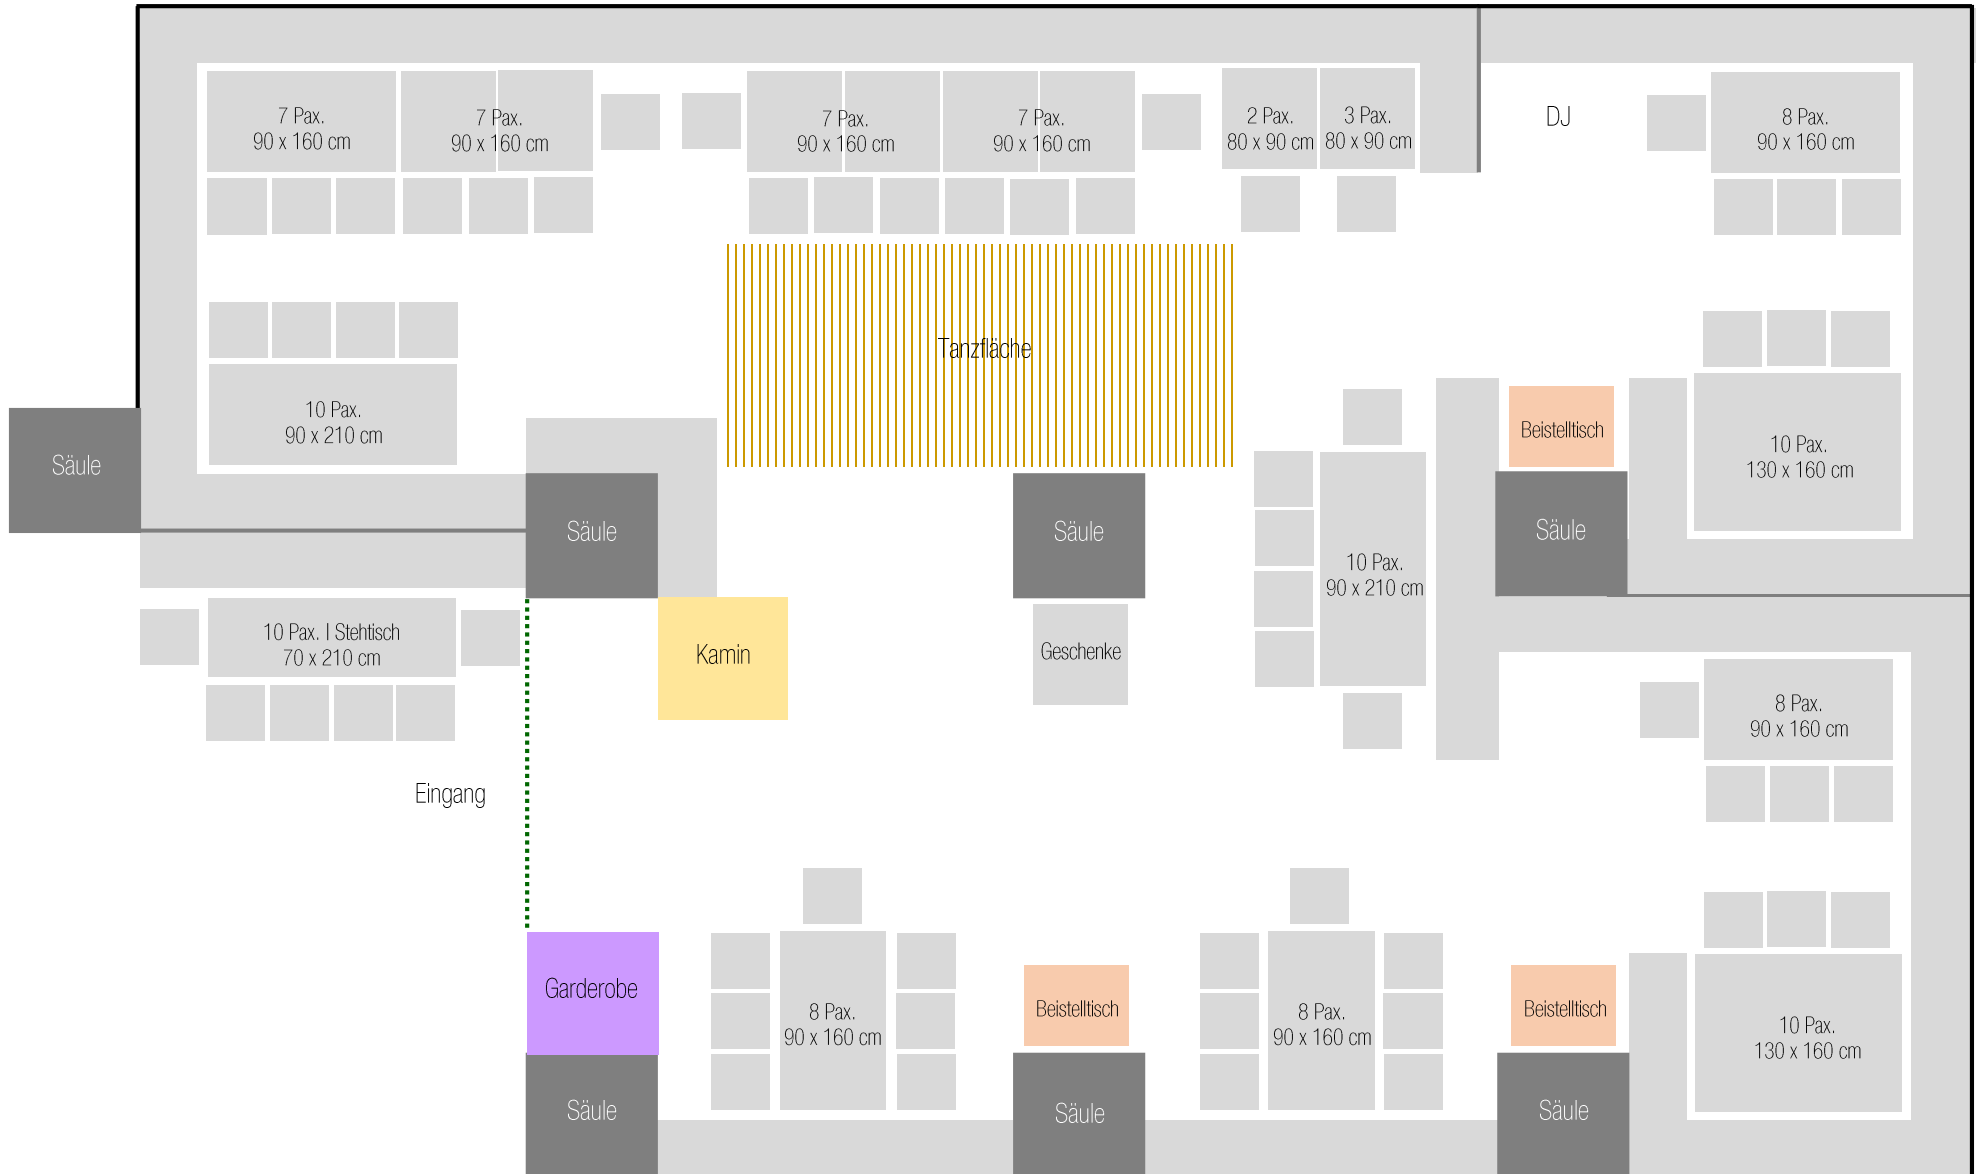

• Schlossterrasse •
Bestuhlung | Standard | 224 Personen

Eingang

• Mälzerei •

Bestuhlung | Standard | 109 Personen

• Mälzerei •
Bestuhlung I Tafel I 105 Personen

• Brennerer •
Bestuhlung | Standard | 69 Personen

• Brennerer •
Bestuhlung | Tafel | 62 Personen

• Brennerei •
Bestuhlung | Tafel | 44 Personen

• St. Quirinus •
Bestuhlung I Standard I 25 Personen

• St. Quirinus •
Bestuhlung I Tafel I 24 Personen