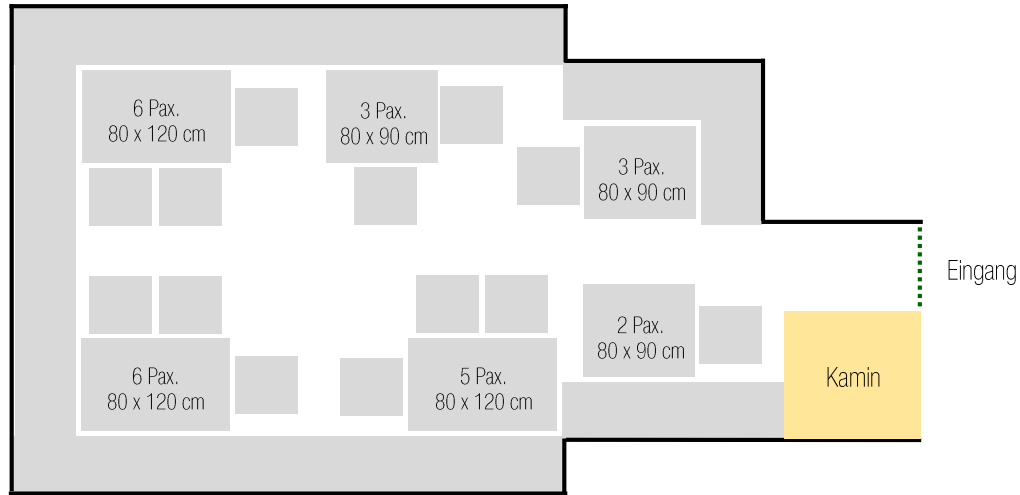

• Schlossterrasse •
Bestuhlung | Standard | 224 Personen

Eingang

• Mälzerei •

Bestuhlung | Standard | 109 Personen

• Mälzerei •
Bestuhlung I Tafel I 105 Personen

• Brennerer •
Bestuhlung | Standard | 69 Personen

• Brennerer •
Bestuhlung | Tafel | 62 Personen

• Brennerei •
Bestuhlung | Tafel | 44 Personen

• St. Quirinus •
Bestuhlung I Standard I 25 Personen

• St. Quirinus •
Bestuhlung I Tafel I 24 Personen