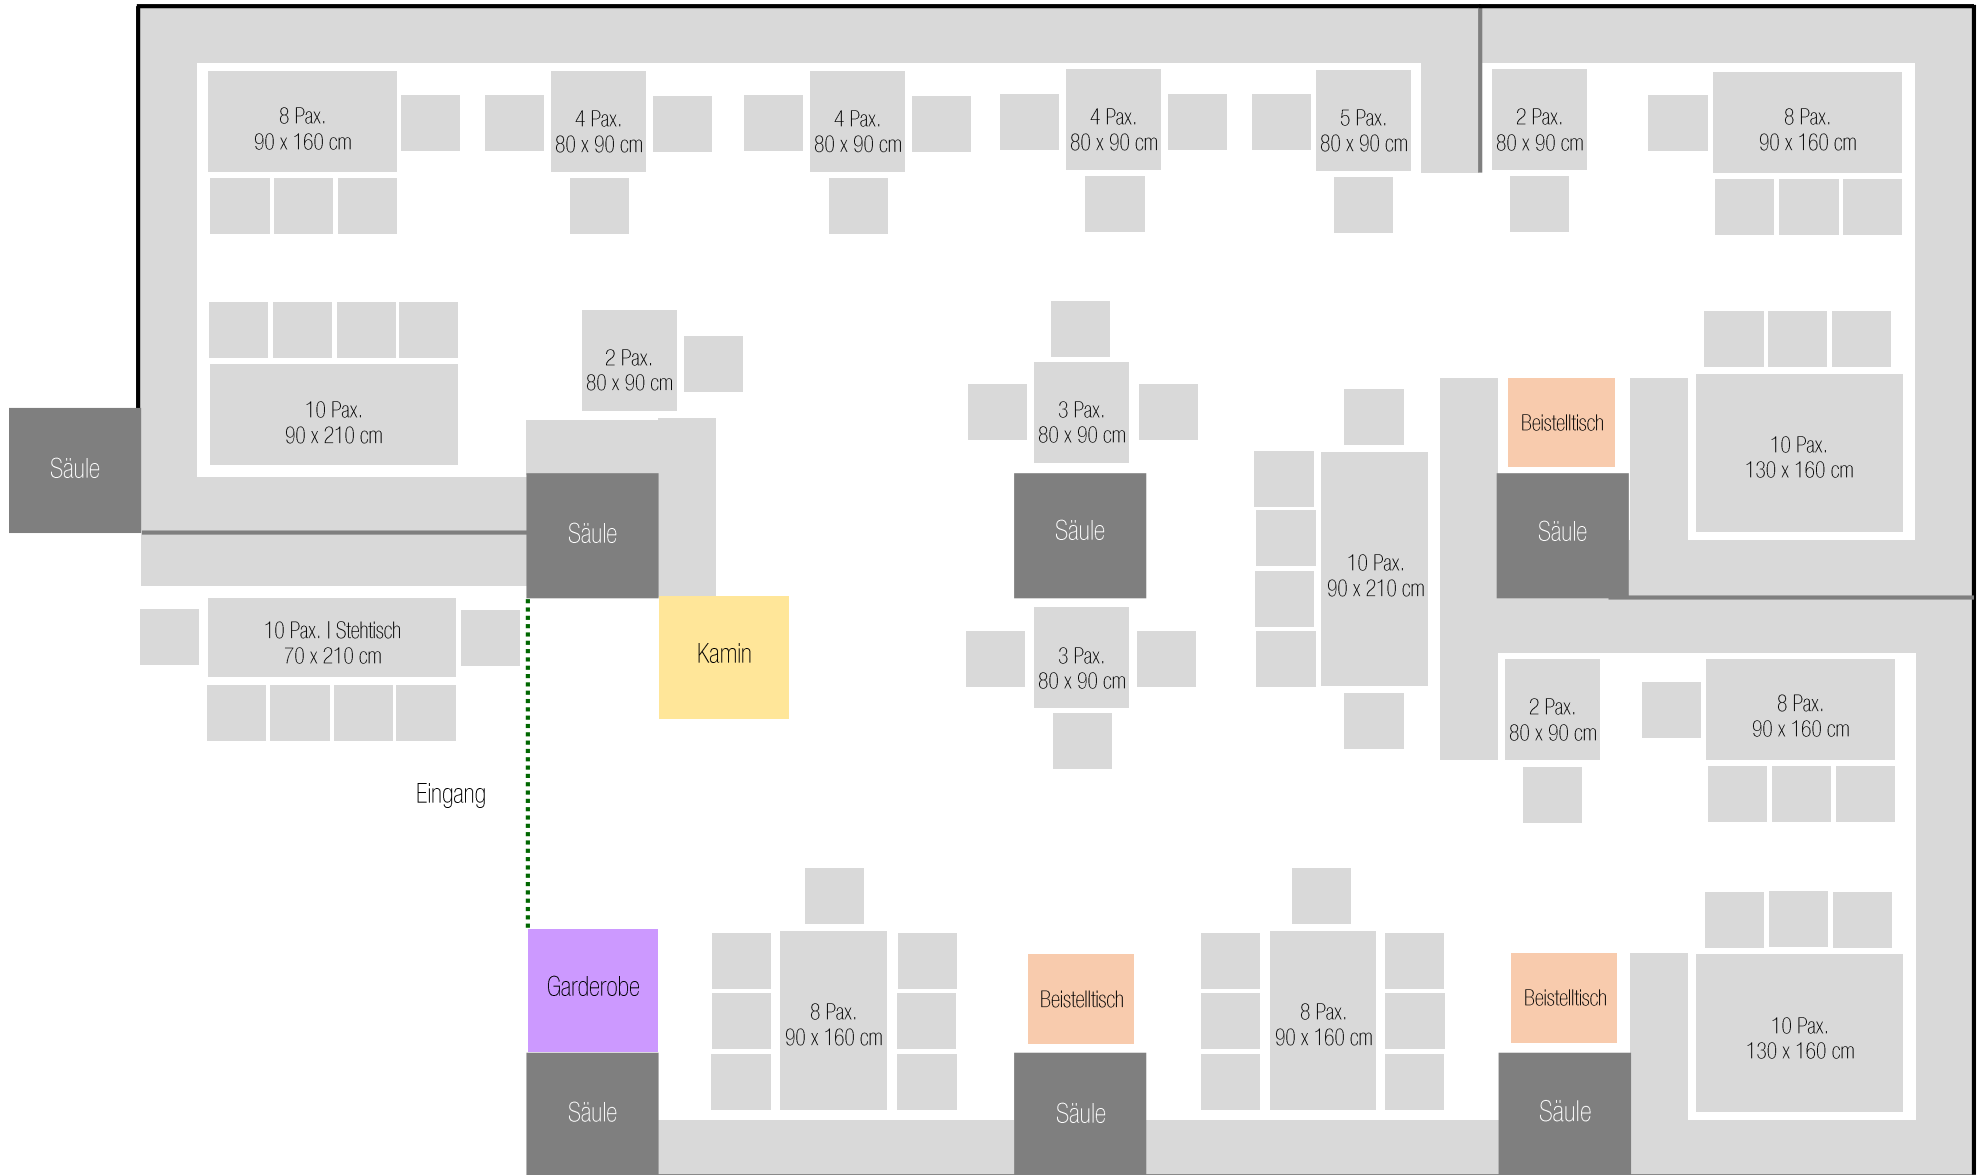

• Mälzerei •
Impressionen

• Mälzerei •
Bestuhlung | Standard | 109 Personen

• Mälzerei •
Bestuhlung I Tafel I 105 Personen