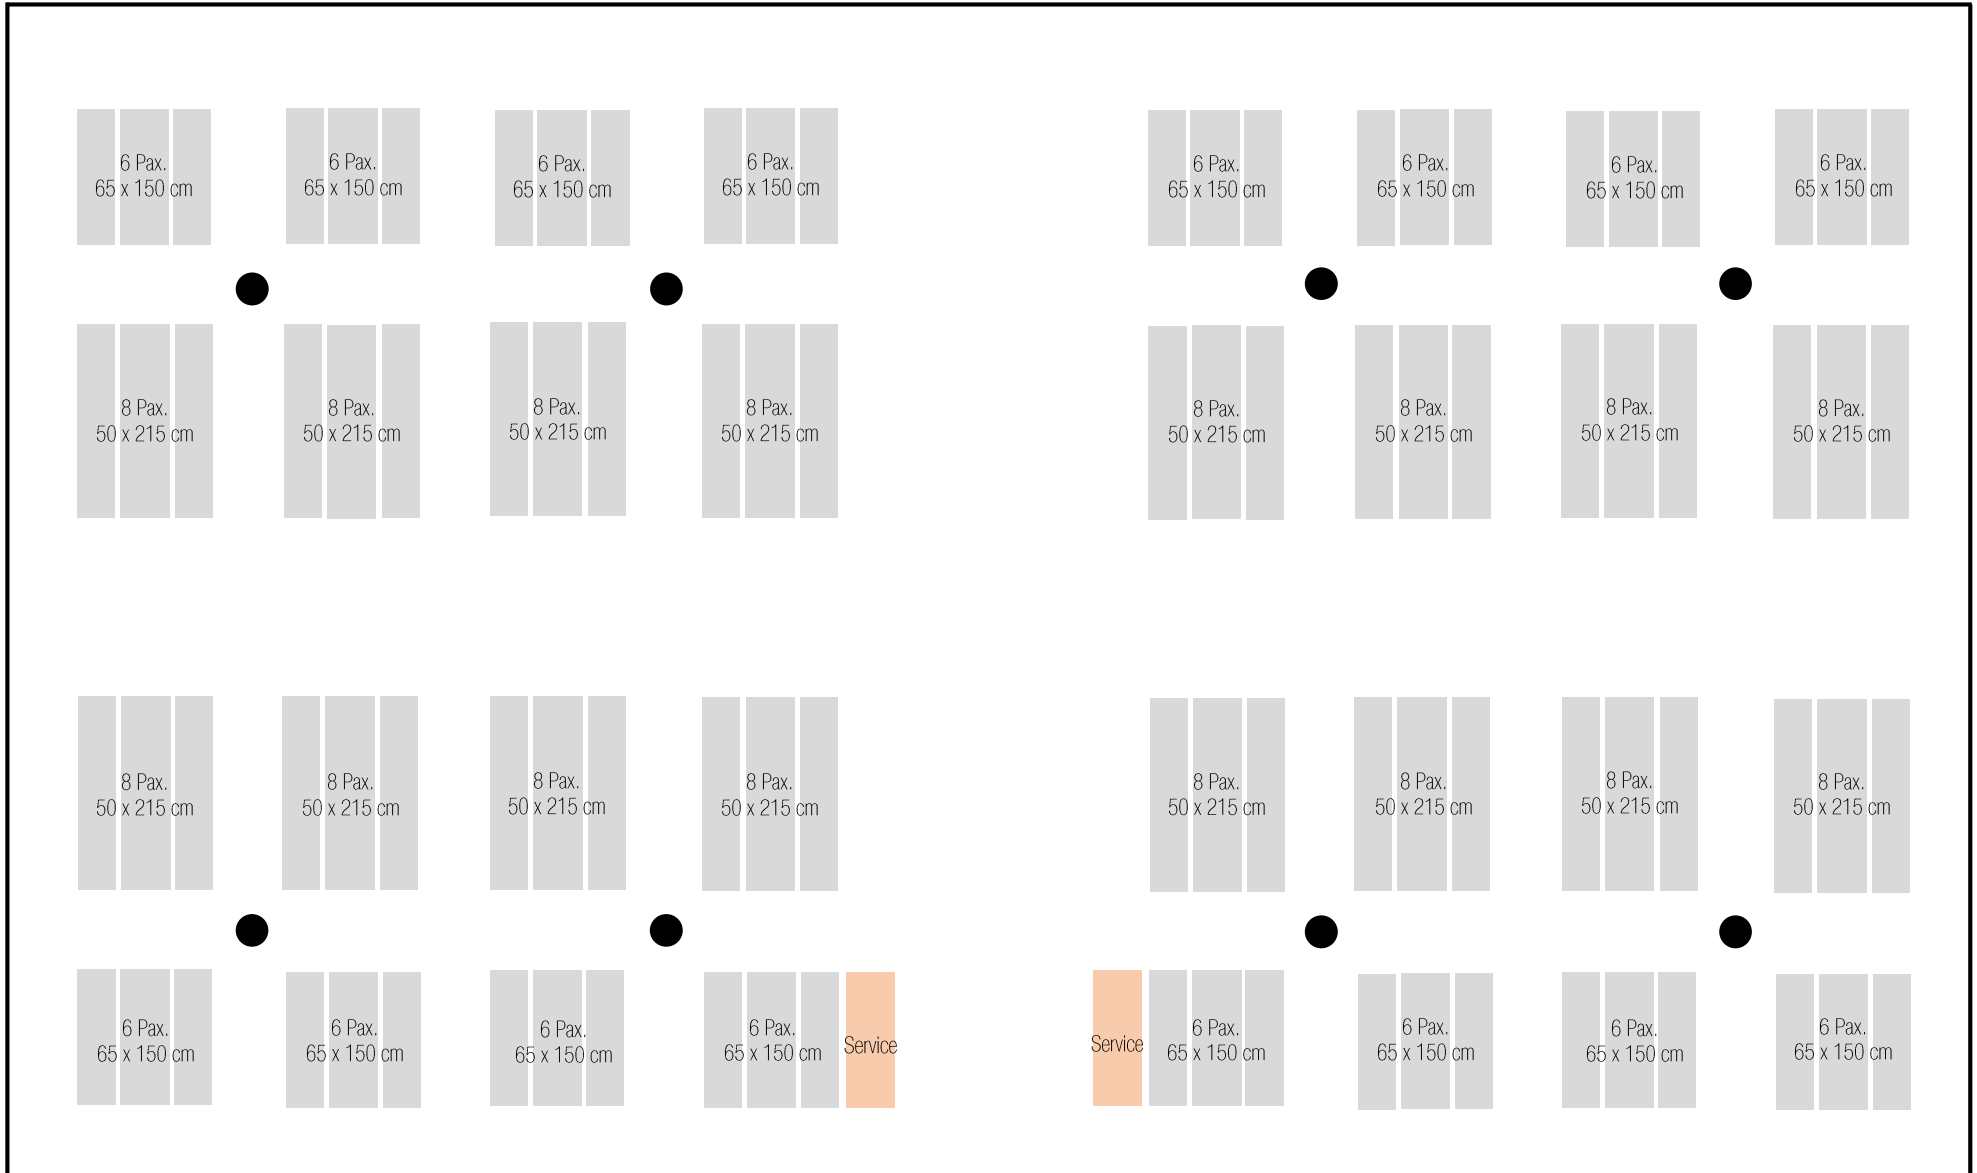

• Schlossterrasse •
Impressionen

• Schlossterrasse •
Bestuhlung | Standard | 224 Personen

Eingang