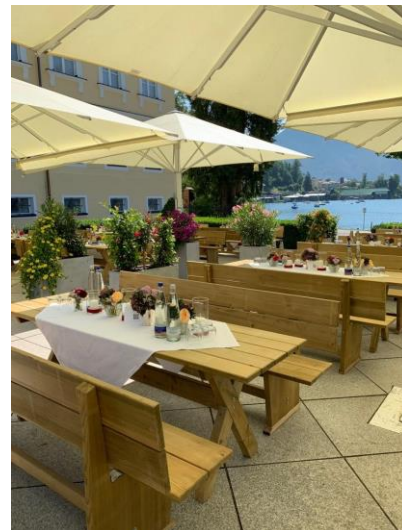

• Schlossterrasse •
Impressionen

• Schlossterrasse •
Bestuhlung | Standard | 224 Personen

Eingang